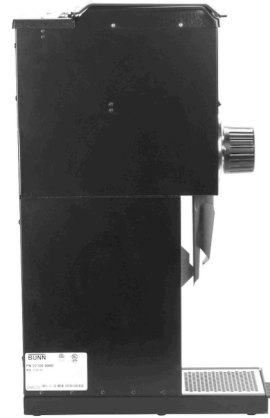

Pino Suárez No. 101, Centro,
C.P. 68000. Oaxaca, Oax.
Tel. (951) 514 3634

www.equipos-antequera.com

Equipos Comerciales
Antequera S. de R.L. de C.V.

Molino para café. Marca: Bunn. Mod: G3

A granel. Capacidad en tolva de 1.4 kg. Capacidad de molienda 1 kg./min. Con 8 selecciones de molido, dispensador automático para bolsas. Disponible en color: Rojo o Negro.

DIMENSIONES

0.190 Metros de frente x 0.410 Metros de fondo x 0.690 Metros de alto.

Especificaciones Técnicas

Consumo de Energía	120V 1000W 28.5A	Capacidad de Molienda	1 Kg. / Minuto
Capacidad en Tolva	1.4 Kg.		
Peso	27 Kg.		
Producto Final	Café Molido		